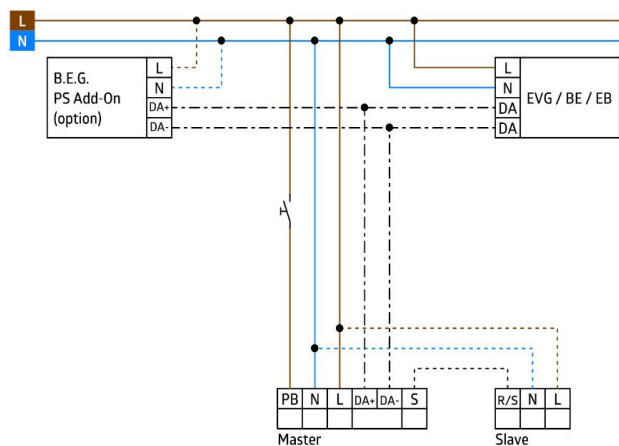

- Kontakte Stork AS for avklaring og undersøkelse.
- Dokumentere innstillinger/tilkoblinger.
- Dokumentere forskriftsmessig installasjon.
- Dokumentere installasjon i henhold til produsentens retningslinjer og anbefalinger.

Spesifikasjoner

Forsyningsspenning (VAC)	230V	Materiale	Polycarbonate
Deteksjonsvinkel (°)	360°	Høyde (mm)	28
Rekkevidde (m)	ø10	Diameter (mm)	ø45
Monteringshøyde anbefalt (m)	2.5	Hullmål (mm)	ø26.5
Skumringsinnstilling (Lux)	10-2500	Dekningsområde bevegelse (m)	6 (10)
Tidsinnstilling (Sek)	60-9000	Dekningsområde tilstedeværelse (m)	ø4

Funksjonsbeskrivelse

DALI-2 grensesnitt for styring av digitale, dimbare EKG i kringkastingsmodus
 Manuell av/på eller dimming via konvensjonelle trykknapper
 Halvautomatisk, helautomatisk, tilstedeværelsesuavhengig eller lysuavhengig modus justerbar
 Justerbar maks/min verdi
 Justerbar hastighet og forsinkelse av reguleringen
 Deteksjonsområdet kan utvides med slaveenheter
 Måling av blandet lys med intern lyssensor
 DALIs utgangseffekt kan økes med tilbehør
 Justerbar innkoblingsverdi
 Siste verdi
 Justerbar lysstyrke, innstilt verdi og refleksjonsfaktor
 Status-LED-lamper kan aktiveres/deaktiveres
 PIN-kode
 Korridorfunksjon - Deaktiverer muligheten til å slå av lyset via trykknappen
 Programvaren er bakoverkompatibel med første generasjon (unntatt DSI, dobbel lås og korridorfunksjon)
 Fabrikkinnstilling: 10 min oppfølgingstid og 500 lux lysstyrke innstilt verdi
 Fjærklemmer for rask og enkel montering i himling og lysarmaturer
 Inkluderer 45 mm dekkning og avblending
 Eksempler på bruksområder:
 inngangspartier, korridorer/ganger, små kontorer

Koblingskjema

Målskisse