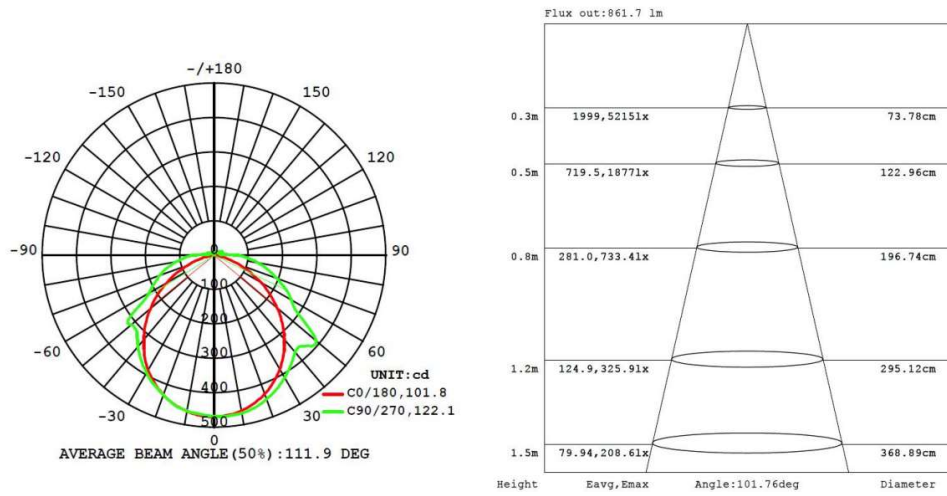

Optical/Lux Graph:

Schematic: