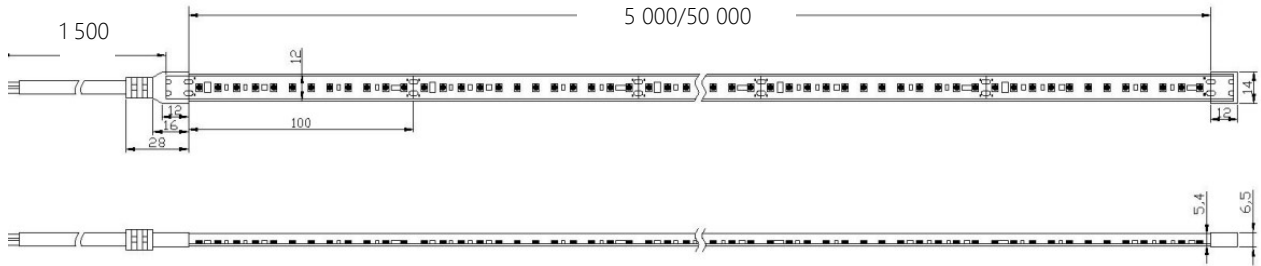

## Parameter

Artikkel nr. :	130595, 130596, 130597, 130599, 130600, 130601
Spenning	AC 230V
Farge	2700K/3000K/4000K
LED Type	120LED SMD2835
Effekt	15W/m
Lumen	1500lm/m
kutte lengde	10cm
Stråle vinkel	120°
Lengde	5/50m/rull
IP Grad	IP68
CRI	>80
Størrelse	12(B) * 5(H)mm
Bruks Temperatur	-25° C ~ +45° C
Lagrings Temperatur	-30° C ~ +80° C
Net vekt(kg/rull)	0,4/3.5kg
Sertifisert	UL/CE/RoHS/UKCA

## Dimensjon (mm)