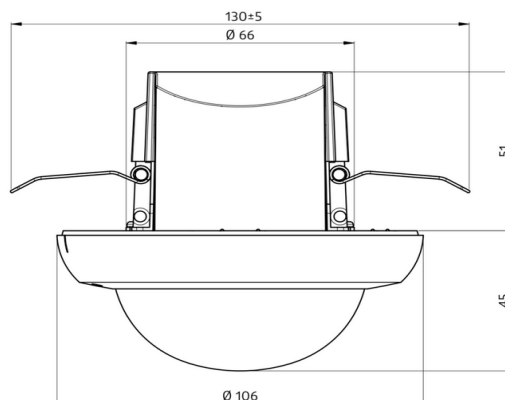

Funksjonsbeskrivelse

DALI-2 grensesnitt for styring av digitale dimbare EVG-er i kringkastings-/multicast-modus
Integrrert temperaturmåling og kortslutningsdeteksjon
Versjon som enkeltmasterenhet, kan nettverkes trådløst
DALI-utgangseffekt kan økes med tilbehør
Lyssterk LED-indikasjon for idriftsettelse
Blandet lysmåling med intern og ekstern lyssensor
Vekting mellom intern og ekstern lyssensor kan tilpasses bruksområdet
Justering av refleksjonsfaktor og inndata for lysstyrke for visning av faktisk lysstyrke i appen
Utvidelse av deteksjonsområdet med ekstra B.E.G. Casambi-enheter mulig
Individuell tilpasning av deteksjonsfølsomhet for hver PIR-sensor
Deteksjonsområde kan begrenses med blendere
Funksjoner justerbare via Casambi-appen
Inkludert förmontert fjærklemme med avlastning og kontaktbeskyttelseshette for nedfelt takmontering
Tilbehør for overflate montering tilgjengelig
Tilbehør for veggmontering tilgjengelig (valgfritt)
Ytterligere tilbehør for fargetilpasning tilgjengelig (valgfritt)
Brukseksempler: Inngangspartier, korridorer/ganger, åpne kontorlandskap, konferanserom, klasserom/seminarrom, idrettshaller/lagerrom, underjordiske parkeringsplasser, trapper, toaletter, tekniske rom, små kontorer.

Koblingskjema

Målskisse

Deteksjonsområde