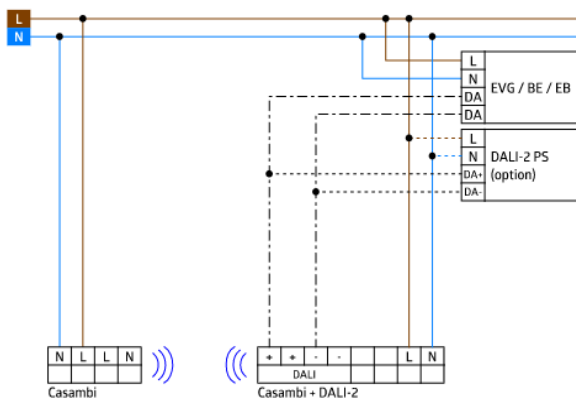

### Spesifikasjoner

---

<b>Forsyningsspenning (VAC)</b>	230V	<b>Materiale</b>	Polycarbonate
<b>Deteksjonsvinkel (°)</b>	360°	<b>Høyde (mm)</b>	96mm
<b>Omgivelsestemperatur (°C)</b>	-5°C / +45°C	<b>Diameter (mm)</b>	ø103mm
<b>Monteringshøyde anbefalt (m)</b>	2.5m	<b>Montasje</b>	Innfelt
<b>Beskyttelsesgrad (IP)</b>	IP20	<b>Dekningsområde tilstedeværelse (m)</b>	ø6.4m
<b>Måleområde (lux)</b>	1-4000 Lux	<b>Dekningsområde bevegelse (m)</b>	ø8m
<b>Tidsinnstilling (Sek)</b>	1-3600 Sek		

## Funksjonsbeskrivelse

DALI-2 grensesnitt for styring av digitale dimbare EVG-er i kringkastings-/multicast-modus  
 Integrrert temperaturmåling og kortslutningsdeteksjon  
 Versjon som enkeltmasterenhet, kan nettverkes trådløst  
 DALI-utgangseffekt kan økes med tilbehør  
 Lyssterk LED-indikasjon for idriftsettelse  
 Blandet lysmåling med intern og ekstern lyssensor  
 Vekting mellom intern og ekstern lyssensor kan tilpasses bruksområdet  
 Justering av refleksjonsfaktor og inndata for lysstyrke for visning av faktisk lysstyrke i appen  
 Utvidelse av deteksjonsområdet med ekstra B.E.G. Casambi-enheter mulig  
 Individuell tilpasning av deteksjonsfølsomhet for hver PIR-sensor  
 Deteksjonsområde kan begrenses med blendere  
 Funksjoner justerbare via Casambi-appen  
 Inkludert förmontert fjærklemme med avlastning og kontaktbeskyttelseshette for nedfelt takmontering  
 Tilbehør for overflate montering tilgjengelig  
 Tilbehør for veggmontering tilgjengelig (valgfritt)  
 Ytterligere tilbehør for fargetilpasning tilgjengelig (valgfritt)  
 Brukseksempler: Inngangspartier, korridorer/ganger, åpne kontorlandskap, konferanserom, klasserom/seminarrom, idrettshaller/lagerrom, underjordiske parkeringsplasser, trapper, toaletter, tekniske rom, små kontorer.

## Koblingskjema