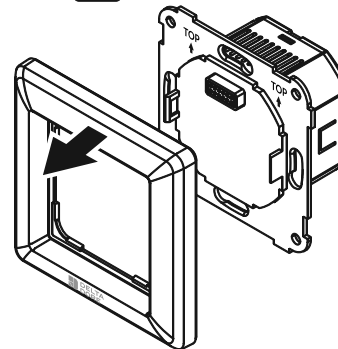

Tybox Zigbee 16A WH

Tybox Zigbee 16A BK

1

230V~  
50 Hz

OFF

2

3

4