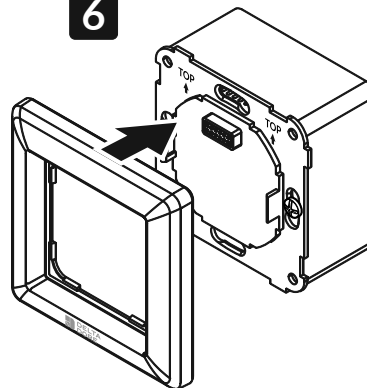

Tybox Zigbee 16A WH

Tybox Zigbee 16A BK

1

230V~
50 Hz

OFF

2

3

4

TOP
↑

5

6

7

8

ON

230V~
50 Hz