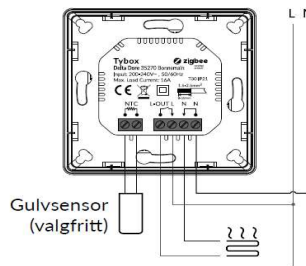

Koblingsskjema 2