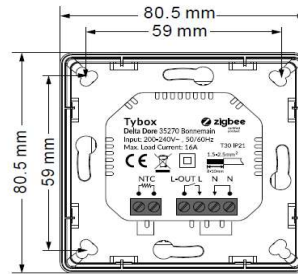

Målskisse

Stork AS

Brynsveien 100
N-1352 Kolsås

E-post: stork@stork.no

Kundeservice: +47 67 17 64 00