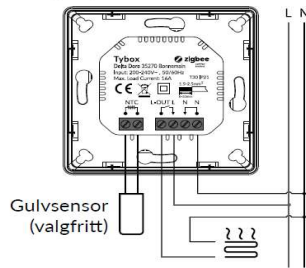

Funksjonsbeskrivelse

- -Styring av elektrisk oppvarming (panelovn, gulvvarme).
- -Flere applikasjoner avhengig av installasjon: med eller uten temperaturbegrensning ved hjelp av medfølgende gulvtemperatursensor.
- -Ukesprogrammering.
- -4 driftsmoduser: Automatikkmodus, Manuell modus, Sovemodus, -Fraværsmodus.
- -A/H-styring (All eller Ingenting, med justerbar hysteresis).
- -Knappelåsings-funksjon (f.eks. barnerom).
- -Automatisk frostbeskyttelsesadministrasjon ved deteksjon av åpent vindu.
- -Løsning kompatibel med Delta Dore smarthus-hub for fjernkontroll og programmering

Koblingsskjema

Koblingsskjema 1