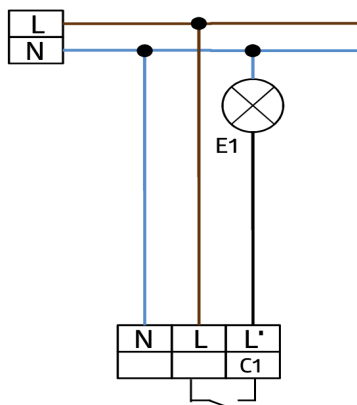

LED 200W

Tilbehør for utenpåliggende montering og innfelt montering tilgjengelig.

Fabrikkinnstilling: Høy deteksjonsfølsomhet, oppfølgingsstid 10 min, innkoblingsterskel 500 lux.

Bruksområder:

Korridorer/ganger, trapper, toaletter, utstysrom

Koblingskjema

Målskisse

Deteksjonsområde