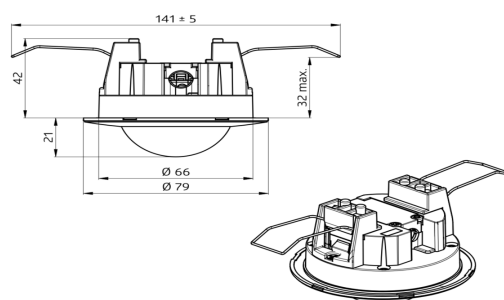

Spesifikasjoner

Forsyningsspenning (VAC)	230	Materiale	Polycarbonate
Deteksjonsvinkel (°)	360	Høyde (mm)	63
Omgivelsestemperatur (°C)	-25°C til +50°C	Diameter (mm)	80
Monteringshøyde anbefalt (m)	2.5 m	Dybde (mm)	42
Beskyttelsesgrad (IP)	IP23	Montasje	Innfelt
Måleområde (lux)	10 – 2000 Lux	Dekningsområde tilstedeværelse (m)	3,2
Tidsinnstilling (Sek)	15 sec. til 60 min.	Dekningsområde bevegelse (m)	4,8

LED 200W

Tilbehør for utenpåliggende montering og innfelt montering tilgjengelig.

Fabrikkinnstilling: Høy deteksjonsfølsomhet, oppfølgingsstid 10 min, innkoblingsterskel 500 lux.

Bruksområder:

Korridorer/ganger, trapper, toaletter, utstysrom

Koblingskjema

Målskisse

Deteksjonsområde