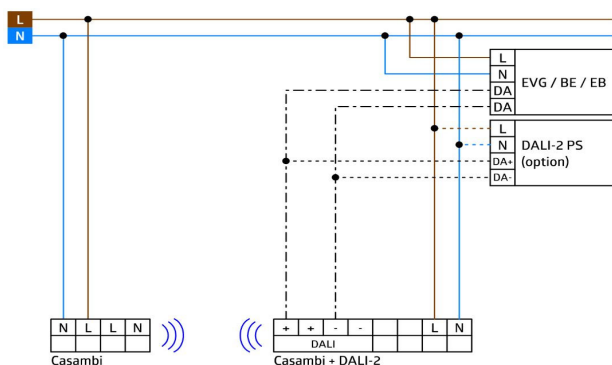

Funksjonsbeskrivelse

- Casambi tilstedeværelsesdetektor for utenpåliggende montering i rom med stor takhøyde.
- LED-indikasjon for igangkjøring.
- Ekstern teleskopisk lyssensor for en monteringshøyde mellom 5 m og 16 m (mekanisk justerbar) for måling av lyset i henhold til applikasjonen.
- Måling av blandet lys med ekstern lyssensor.
- Justering av refleksjonsfaktor og inngang av lysstyrken for visning av faktisk lysstyrke i appen.
- Utvidelse av deteksjonsområdet med ekstra B.E.G. Casambi-enheter er mulig.
- Individuell tilpasning av deteksjonsfølsomhet for hver PIR-sensor.
- Deteksjonsområdet kan begrenses med avskjerming.
- Det er markeringer for å sikre riktig justering under installasjonen.
- Når den brukes i lagre med stor takhøyde, bør det tas hensyn til at det i kryssgangene på lageret er installert detektorer som bare kan oppdage bevegelse på de ønskede gangstedene, ved å bruke avskjerming eller andre tekniske arrangementer.
- Manuell av/på og dimming via bryter.
- Funksjoner som kan justeres via Casambi-appen.

Koblingskjema