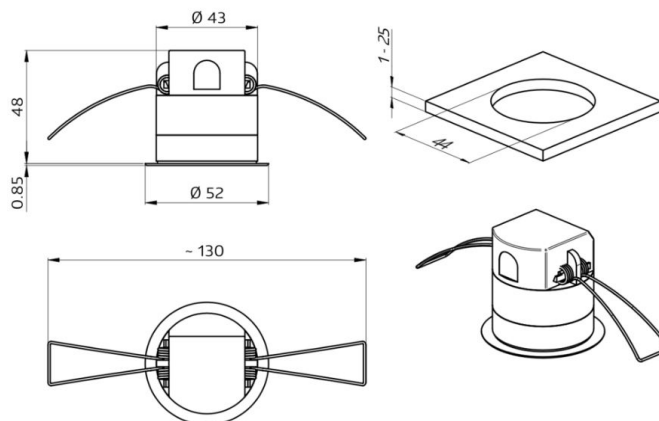

Målskisse

Stork AS

Brynsveien 100

N-1352 Kolsås

E-post: stork@stork.no

Kundeservice: +47 67 17 64 00