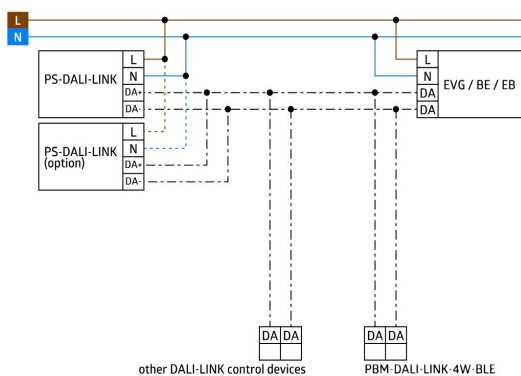

Deteksjonsområdet kan utvides med master-slave-modus.

Måling av kombinert lys med den interne lyssensoren.

Halvautomatisk, helautomatisk eller skumringsbrytermodus.

Integrert krets for dagslysstyring (eller bryterutgang).

Styrt lys, Soft-Start PLUS, orienteringslys PLUS.

Fungerer ut av esken som standard for enkel installasjonskontroll.

Alle funksjoner kan bare aktiveres sammen med andre produkter i produktgruppen B.E.G. LUXOMAT®net DALI-LINK

Fjærklemmer for rask og enkel montering i himlinger.

Inkluderer avskjerming og klemring for montering i lysarmaturer.

Innfelt montering med tilbehør 92833, utenpåliggende montering med tilbehør 92833 og 92121

## Koblingskjema