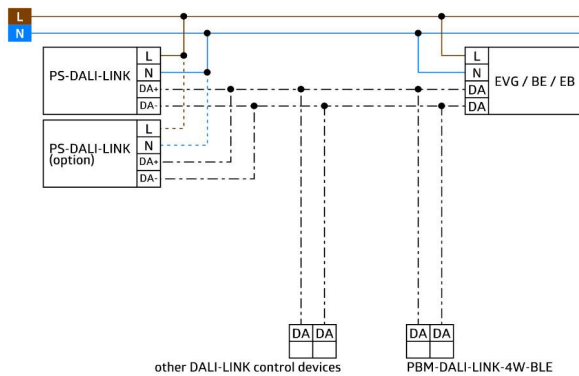

## Funksjonsbeskrivelse

Dali trykknappmodul med 4 binære innganger og integrert Bluetooth-gateway for skjult montering bak innfelte brytere.  
Parametrisering av Dali-Link-løsningen via Bluetooth med en smarttelefon og B.E.G. Dali-Link App.

4 innganger for konvensjonelle trykknapper, fritt konfigurerbare.

Driftsmodus: Standard, tidsforsinket utkobling eller scene.

Integrert summer for å finne plasseringen av installert enhet.

Hele spekteret av funksjoner kan kun aktiveres med andre produkter i produktgruppen B.E.G. LUXOMAT®net Dali-Link.

## Koblingskjema