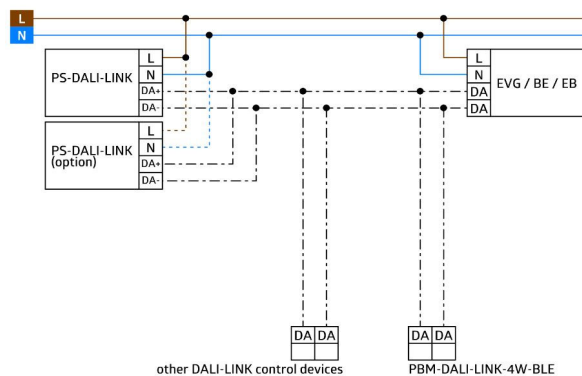

Spesifikasjoner

Forsyningsspenning (VAC)	230V	Bredde (mm)	26
Omgivelsestemperatur (°C)	-5 °C / +45 °C	Høyde (mm)	26
Beskyttelsesgrad (IP)	IP20	Lengde (mm)	241
Styringssystem	Dali2		

Funksjonsbeskrivelse

DALI strømforsyning for B.E.G. Dali-Link flerromsløsning for montering i himling.

Parametrisering av Dali-Link-løsningen via Bluetooth med en smarttelefon og B.E.G. Dali-Link App.

For eksempel kan 25 Dali armaturer og 6 Dali-Link-styreenheter (multisensorer eller trykknappgrensesnitt) kobles til strømforsyningen.

Det er mulig å drive maksimalt én ekstra Dali-Link-strømforsyning parallelt, og doble antallet Dali-enheter i Dali-Link-systemet (50 Dali-armaturer / 12 Dali-Link-styreenheter).

Integrert temperaturovervåking og kortslutningsdeteksjon.

Integrert LED for visualisering av driftsinformasjon.

DALI-2 sertifisert produkt.

Koblingskjema

Målskisse