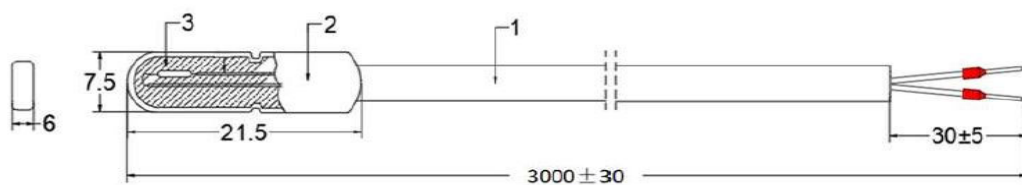

Funksjonsbeskrivelse

NTC 10Kohm gulvføler.

Kommer med 3 meter tilledning og har et arbeidsområde fra -20°C til 80°C

Nominell motstand ved 25°C er 10kohm

Målskisse

UNIT:mm