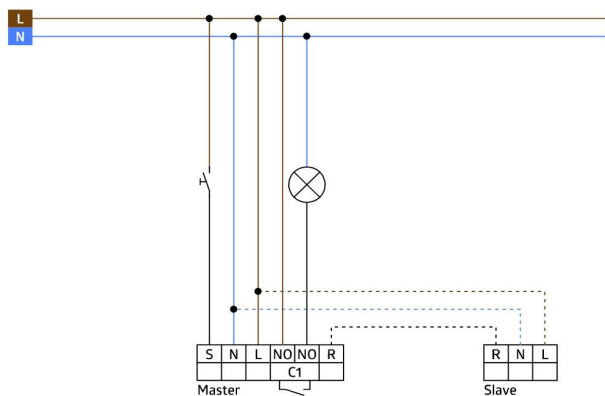

### Spesifikasjoner

---

<b>Forsyningsspenning (VAC)</b>	230V	<b>Materiale</b>	Polycarbonate
<b>Deteksjonsvinkel (°)</b>	360°	<b>Høyde (mm)</b>	89
<b>Omgivelsestemperatur (°C)</b>	-25°C / +50°C	<b>Diameter (mm)</b>	ø80
<b>Monteringshøyde anbefalt (m)</b>	2.5	<b>Rekkevidde (m)</b>	ø10m
<b>Beskyttelsesgrad (IP)</b>	IP20	<b>Montasje</b>	2 m / 5 m / 2.5 m
		<b>Dekningsområde tilstedeværelse (m)</b>	ø4m

## Funksjonsbeskrivelse

Slavedetektor med fjær for montasje i tak. Har et sirkulært deteksjonsområde og brukes med PD2-M for å utvide dekningsområdet.

Triggerpuls til Master-detektor ved registrert bevegelse uavhengig av lysnivået i omgivelsene.

## Koblingskjema