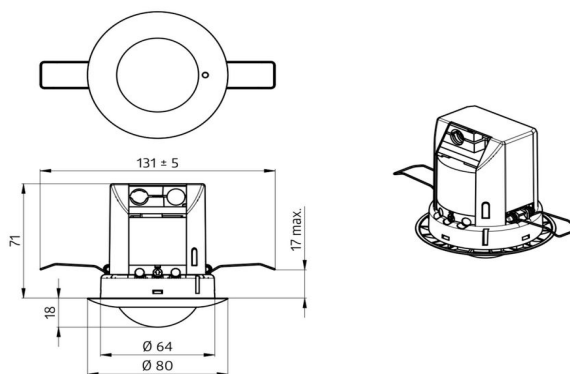

Funksjonsbeskrivelse

Slavedetektor med fjær for montasje i tak. Har et sirkulært deteksjonsområde og brukes med PD2-M for å utvide dekningsområdet.

Triggerpuls til Master-detektor ved registrert bevegelse uavhengig av lysnivået i omgivelsene.

Kompatibel med 230V-enheter. Angående unntak, se den respektive Master-detektor.

Eksempler på bruksområder:

Små kontorer, trapper, kontorlandskap, konferanserom og klasserom/seminarrom

Koblingskjema

Målskisse

Deteksjonsområde