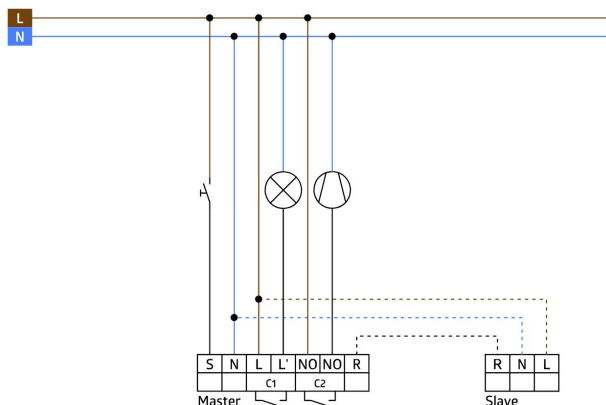

Funksjonsbeskrivelse

Tilstedeværelsesdetektor for innfelt montasje i tak med to kanaler og fjærfeste. En kanal til lys og en potensialfri til f.eks. HVAC.

Detektoren er en master som kan kobles sammen med flere slavedetektorer og kan programmeres med en fjernkontroll. Byggehøyde fra underside av takplate er 69,5mm.

Tilstedeværelses detektor med sirkulært deteksjonsområde.

Én kanal for lys av/på.

En ekstra potensialfri kontakt for HVAC.

Deteksjonsområdet kan utvides med slaveenheter.

Manuell styring via trykknapp er mulig.

Alarmpuls: Detektoren utløses bare når tre bevegelser oppdages innen 9 sekunder.

Tilleggsfunksjoner kan settes opp ved hjelp av den valgfrie fjernkontrollen.

Fabrikkinnstillinger 10 min og 500 lux (15 min HVAC)

Bruksområder: korridorer/ganger, trapper, toaletter, utstys rom, små kontorer, kontorlandskap og konferanserom.

Koblingskjema