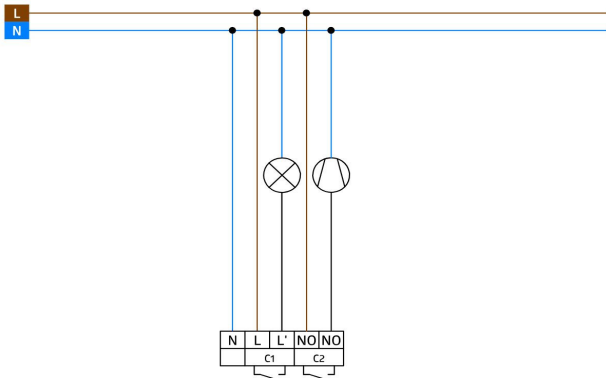

Funksjonsbeskrivelse

En kanal for lys av/på
En ekstra potensialfri (tørr) kontakt for HVAC
Tilleggsfunksjoner kan settes opp ved hjelp av valgfri fjernkontrollen.
Eksempler på bruksområder:
Toaletter, utstysrom, korridorer/ganger, trapper.

Koblingskjema