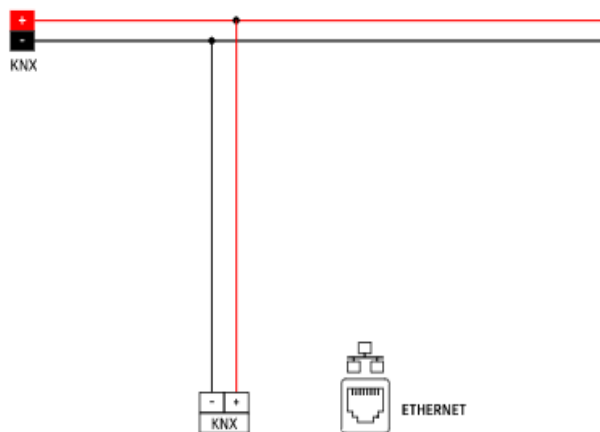

Funksjonsbeskrivelse

Virtual Interface Station - Visualiserings- og eksternserveren for KNX-systemer
Plasthus, 4 moduler (DIN-skinne)
1 Ethernet/LAN-tilkobling
2D planløsning og/eller flisvisning med kundespesifikke data
Sentral visualisering av lys og feildata
Manuell overstyring av individuelle lyssoner mulig
Manuell overstyring via scenefunksjon mulig
Bruker- og rettighetsstyring for individuell kontroll av spesifikke rom
Kan betjenes via kompatibel nettleser på alle brukerenheter (smarttelefon, nettbrett, PC)
Inkludert separat vedlagt 5VDC/2A strømforsyning for DIN-skinneinstallasjon (~18mm)
Administrasjonstilgang forhåndskonfigurert for brukeradministrasjon
Ukes ur
Astro-program, f.eks. for soloppgang eller solnedgang

Koblingskjema