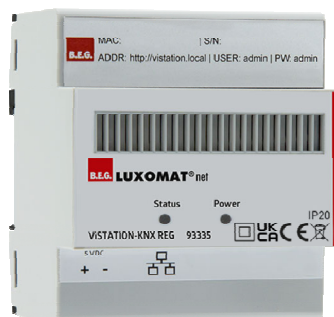

KNX ViStation

Produktinformasjon

| | |
|----------------------|---------------|
| Elnummer: | |
| Farge: | Grå |
| GTIN/EAN: | 4007529933358 |
| ETIM: | EC001416 |
| Artikkel-nr.: | 129186 |

Produktbeskrivelse

Spesifikasjoner

| | | | |
|-------------------------------------|----------------------|--------------------|---------|
| Forsyningsspenning (VDC) | 5 V DC | Bredde (mm) | 72 |
| Produsentens varenummer | 93335 | Høyde (mm) | 90 |
| Arbeidstemperaturområde (°C) | 0 °C til +45 °C | Dybde (mm) | 58 |
| Materiale | Polyamide, UV-resist | Effekt (W) | Maks 5W |

Funksjonsbeskrivelse

Virtual Interface Station - Visualiserings- og eksternserveren for KNX-systemer
Plasthus, 4 moduler (DIN-skinne)
1 Ethernet/LAN-tilkobling
2D planløsning og/eller flisvisning med kundespesifikke data
Sentral visualisering av lys og feildata
Manuell overstyring av individuelle lyssoner mulig
Manuell overstyring via scenefunksjon mulig
Bruker- og rettighetsstyring for individuell kontroll av spesifikke rom
Kan betjenes via kompatibel nettleser på alle brukerenheter (smarttelefon, nettbrett, PC)
Inkludert separat vedlagt 5VDC/2A strømforsyning for DIN-skinneinstallasjon (~18mm)
Administrasjonstilgang forhåndskonfigurert for brukeradministrasjon
Ukes ur
Astro-program, f.eks. for soloppgang eller solnedgang