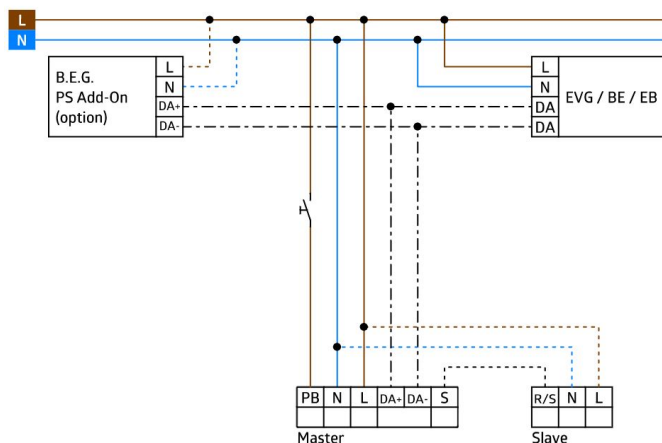

Integrert dagslyshøstingskrets (eller bryterutgang).

Justerbar innkoblingsverdi.

Siste verdi – påminnelsesfunksjon for påslåingsverdi.

Justerbar lysstyrke, innstilt verdi og refleksjonsfaktor.

Status-LED-lamper kan aktiveres/deaktiveres.

## Koblingskjema