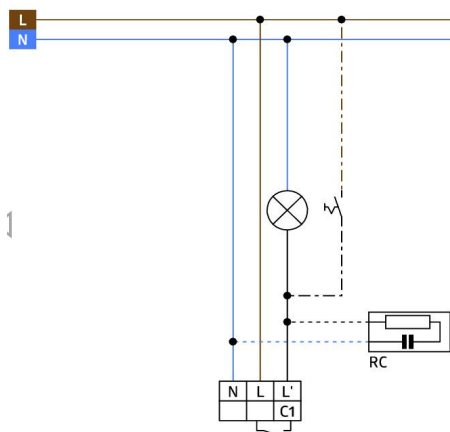

Funksjonsbeskrivelse

PD4 Bevegelsesdetektor for utenpåliggende montasje i tak med en kanal til styring av lys. Bruksområde er store områder med lav takhøyde.

Detektoren kan programmeres med en fjernkontroll.

Én kanal for av/på.

Spesielt optisk system for deteksjon av selv de minste bevegelsene.

Manuell styring via bryter er mulig.

Ytterligere funksjoner kan settes opp med den valgfrie fjernkontrollen.

Fabrikkinnstillinger 10 min og 500 lux.

Bruksområder: Entre, korridorer/ganger, toaletter og utstyrs rom.

Koblingskjema