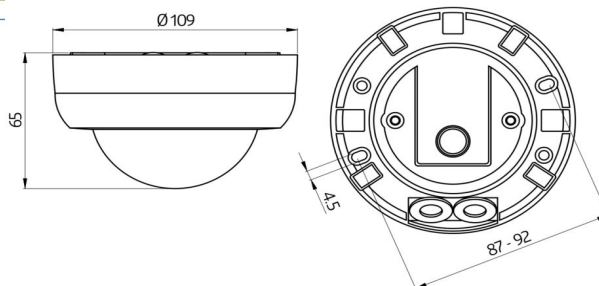

Målskisse

Stork AS

Brynsveien 100

N-1352 Kolsås

E-post: stork@stork.no

Kundeservice: +47 67 17 64 00