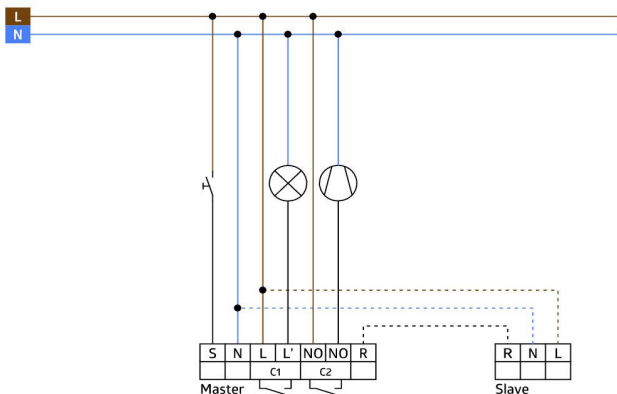

Funksjonsbeskrivelse

Tilstedeværelses detektor med utvidet deteksjonsområde.

En kanal for lys av/på.

En ekstra potensialfri kontakt for HVAC.

Deteksjonsområdet kan utvides med slaveenheter.

Manuell styring via bryter er mulig.

Tilleggsfunksjoner kan settes opp ved hjelp av den valgfrie fjernkontrollen.

Alarmpuls: Detektoren utløses bare når tre bevegelser oppdages innen 9 sekunder.

Fabrikkinnstillinger 10 min og 500 lux (15 min HVAC).

Bruksområder: åpne kontorlandskap, konferanserom, klasserom/seminarrom, parkeringskjellere, inngangspartier, korridorer/ganger, idrettshaller/boder.

Koblingskjema