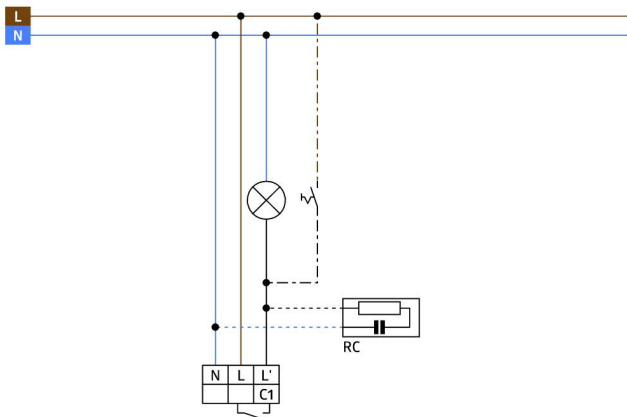

Funksjonsbeskrivelse

Bevegelses detektor for tak, kompatibel med fjernkontroll.
Én kanal for lys (av/på).
Spesielt optisk system for deteksjon av selv de minste bevegelsene.
Kan bruke flere detektorer i parallell.
Manuell overstyring via bryter er mulig.
Ytterligere funksjoner kan settes opp med den valgfrie fjernkontrollen.
Fabrikkinstillinger 10 min og 500 lux.
Bruksområder: korridorer/ganger, trapper, toaletter og utstyrs rom.

Koblingskjema