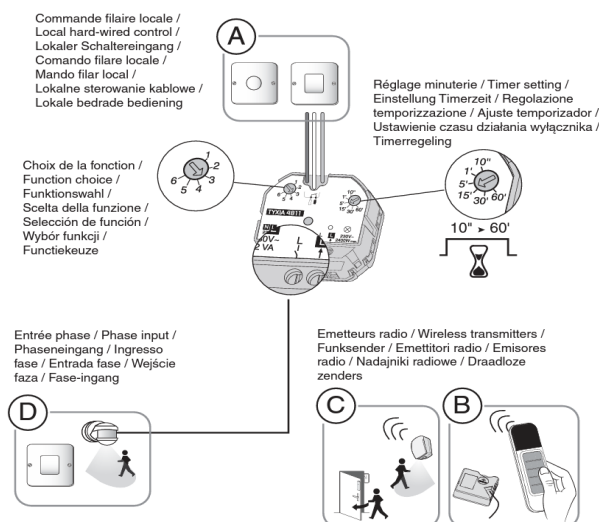

Funksjonsbeskrivelse

Delta Dore rele på 10A for lyssystem i On/Off-modus fra en eller flere trådløse mobiler eller brytere.

Mulighet for å justere belysningens driftstid: fra 10 sekunder til 1 time.

Varselfunksjon for lys av: blinker én gang, deretter en gang til for å varsle om at lyset er i ferd med å slukke.

Mulighet for å styre en avtrekksvifte (kontroll av en motor hvis <2A).

Koblingskjema