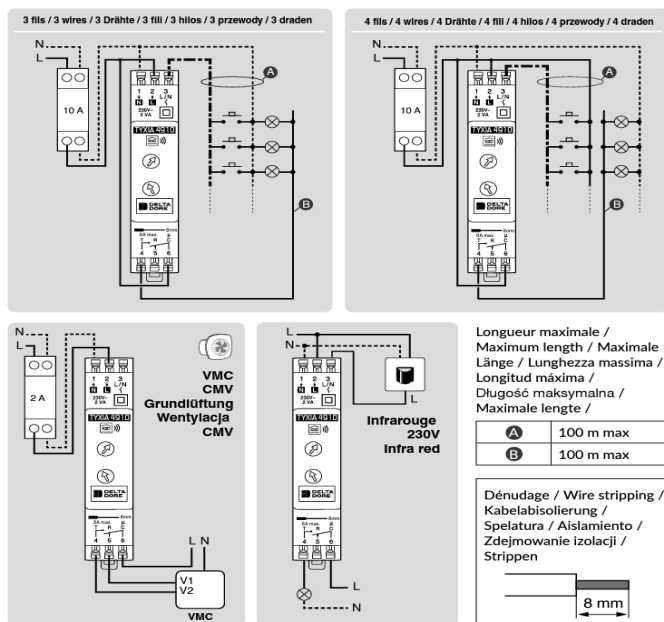

Spesifikasjoner

Forsyningsspenning (VAC)	230V	Dybde (mm)	18
Styringssystem	Delta Dore X3D	Høyde (mm)	71
Arbeidstemperaturområde (°C)	-10°C / +40°C	Lengde (mm)	91
Radio frekvens (Mhz)	868,7 til 869,2	Modulbredde (ant.)	1

Funksjonsbeskrivelse

Skinnemontert rele med et 10A potensialfrittrelé.

Utgangen er et vekselrelé som muliggjør at man kan velge mellom NO eller NC.

Flere forskjellige modus som muliggjør tidsfunksjoner og alarmfunksjoner (Se Manual for mer informasjon).

Inngang for manuell impuls bryter.

Koblingskjema

Målskisse