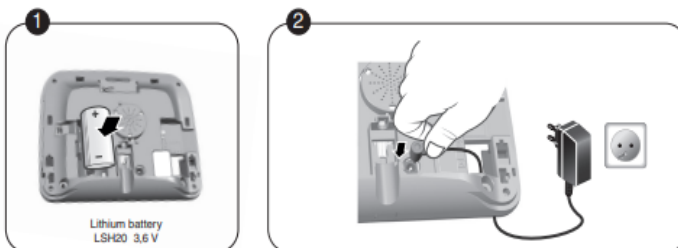

Funksjonsbeskrivelse

Repeater for Delta Dore alarmsentralen.
Innebygget backup batteri og gir feilsignal ved bortgang av 230V.
Mulighet for å repetere opp 16 produkter.
Driftsmodus som: komfort, frostbeskyttelse og avslått
1 repeater per installasjon

Koblingskjema