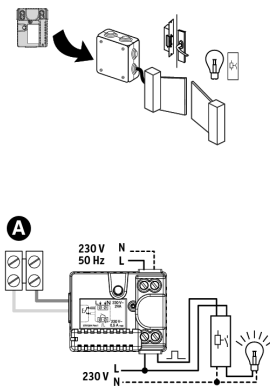

Funksjonsbeskrivelse

Potensialfritt impulsrelé for lukking/åpning av garasjeport eller motorisert port via en eller flere mobiler eller brytere.
Mulighet for to varigheter på imulssignalet (0,25s eller 4s)
Perfekt enhet til å styre garasjeporter eller elektriske sluttstykker.

Koblingskjema