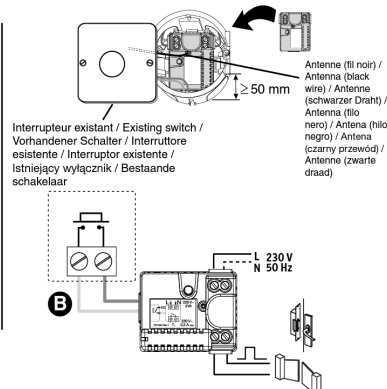

Funksjonsbeskrivelse

Potensialfritt impulsrelé for lukking/åpning av garasjeport eller motorisert port via en eller flere mobiler eller brytere.
Mulighet for to varigheter på imulssignalet (0,25s eller 4s)
Perfekt enhet til å styre garasjeporter eller elektriske sluttstykker.

Koblingskjema