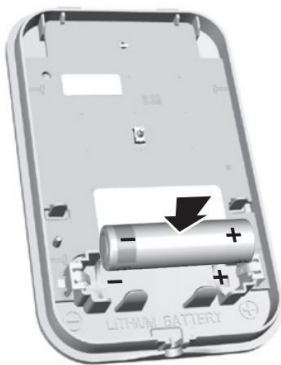

Funksjonsbeskrivelse

Kodetastatur til Alarmsentralen.

Et enkelt og stilrent kodetastatur for å programmere og bruke alarmsentralen.

Antatt batterilevetid opptil 10 år ved normal bruk.

Koblingskjema

Lithium battery - AA
LS 14500 3,6 V