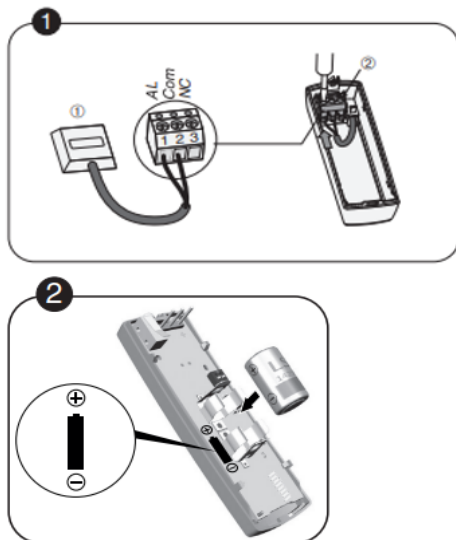

Funksjonsbeskrivelse

Trådløs Glassbruddsdetektor til Delta Dore alarmsentralen.
Antatt batterilevetid opptil 10 år ved normal bruk.

Koblingskjema