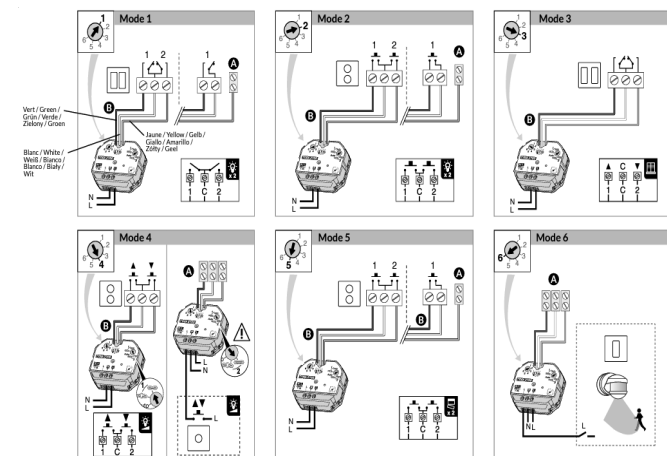

Mulighet for styring av en funksjon som:

- 2 lys kanaler via dobbel bryter eller dobbel trykknapp.
- 1 dimmer via dobbel trykknapp.
- 2 scenario via dobbel trykknapp.
- 1 rullesjalusi via en bryter.

Mulighet for tilkobling på inngang fra en detektor (f.eks. En kablet utendørs bevegelsesføler kan tilkobles slik at den overfører signaler trådløst vi senderen)

Med scenariefunksjonen, kontroll av en gruppe mottakere i en angitt posisjon:

- På/av-modus for lys
- Heve/senke posisjon for rullesjalusi

Koblingskjema

Målskisse