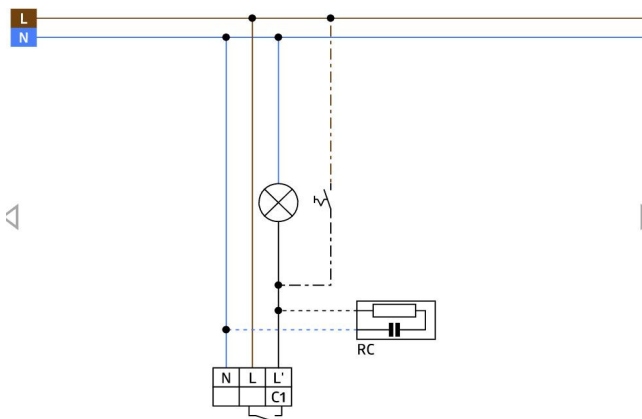

Funksjonsbeskrivelse

Bevegelses detektor for tak, kompatibel med fjernkontroll.
Én kanal for lys (av/på).
Spesielt optisk system for deteksjon av selv de minste bevegelsene.
Kan bruke flere detektorer i parallell.
Manuell overstyring via bryter er mulig.
Ytterligere funksjoner kan settes opp med den valgfrie fjernkontrollen.
Fabrikkinnstillinger 10 min og 500 lux.
Bruksområder: korridorer/ganger, trapper, toaletter, utstyrs rom

Koblingskjema