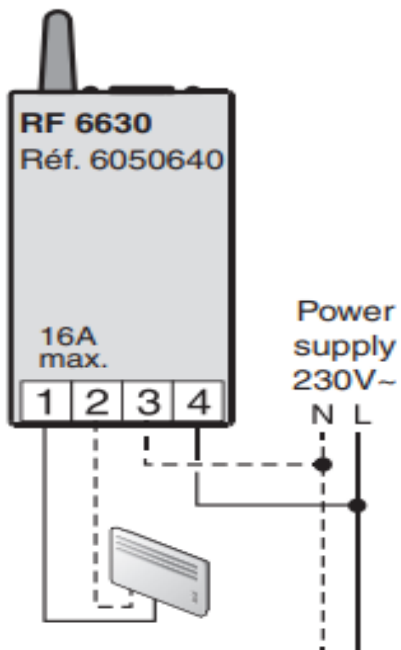

Funksjonsbeskrivelse

Regulering av elektriske varmeovner.
PI-regulering PÅ/AV

Koblingskjema