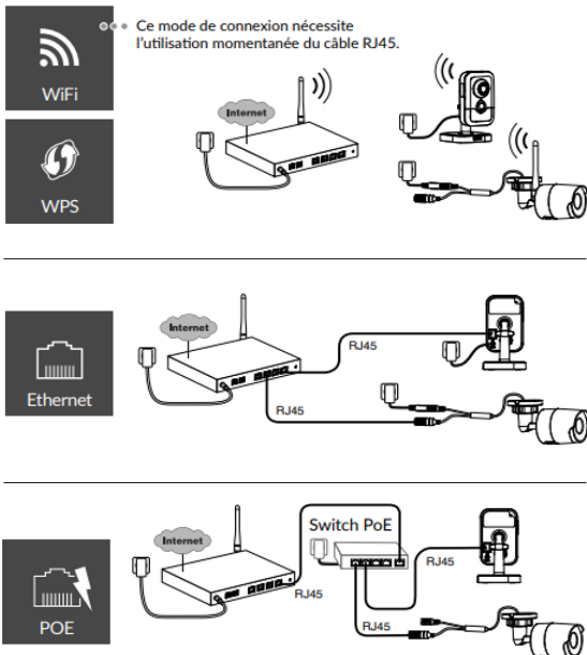

Funksjonsbeskrivelse

Utendørs IP Kamera for Tydom
Enkelt kamera med HD kvalitet for å overvåke ditt Delta Dore hjem.
Forsyning via Ethernet-kabel (POE)
eller strømforsyning (230v)

Funksjoner:

- Automatisk opptak ved detektering
- Kontinuerlig opptak
- Melding om hendelser
- Nattsyn
- Digital zoom x4

Koblingskjema