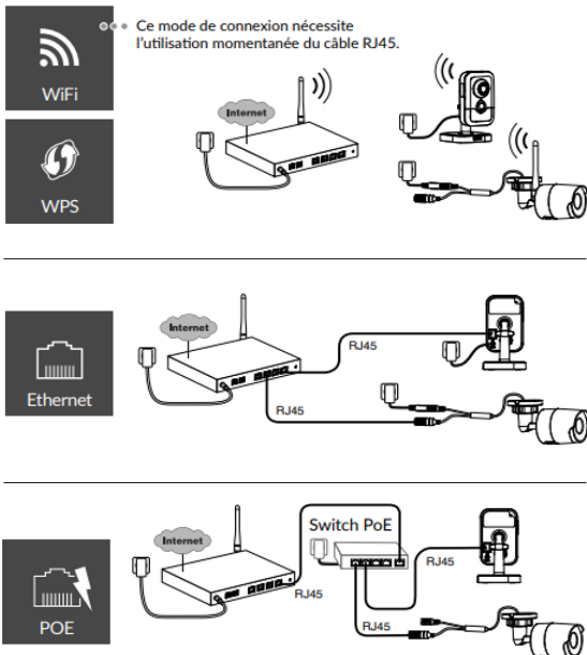

Funksjonsbeskrivelse

Innedørs IP Kamera for Tydom 1.0.
Enkelt kamera med HD kvalitet for å overvåke ditt Delta Dore hjem.
Forsyning via Ethernet-kabel (POE)
eller strømforsyning (230v)

Funksjoner:

- Automatisk opptak ved detektering
- Kontinuerlig opptak
- Melding om hendelser
- Nattsyn
- Digital zoom x4
- -Toveis tale

Koblingskjema