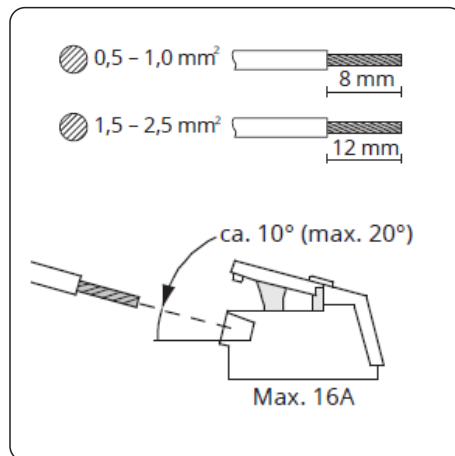

Hubro Iso Monteringsanvisning

STORK
ELEKTRO & AUTOMASJON

Installation

NO Les monteringsanvisningen nøye før installering. Kan kun installeres av en registrert installatørvirksomhet. FEU §13
Montering og vedlikehold skal kun skje med spenningen frakoblet.