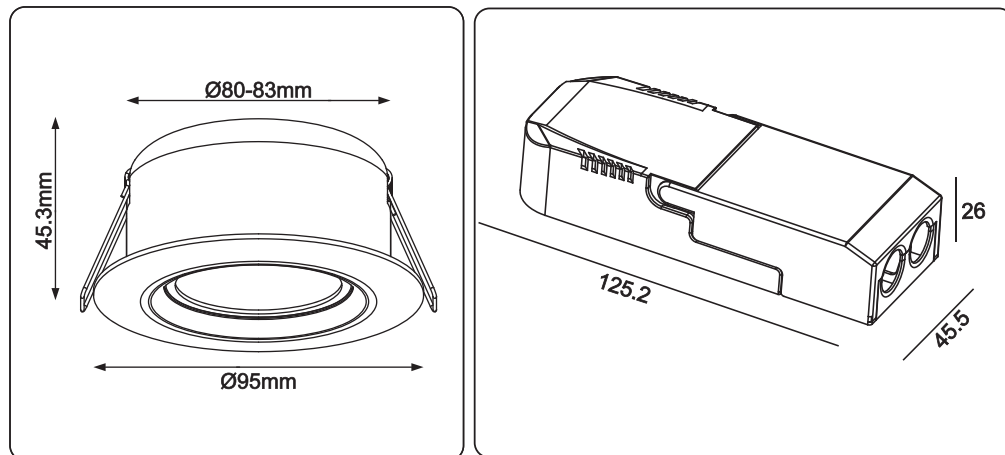

Hubro Iso Monteringsanvisning

STORK
ELEKTRO & AUTOMASJON

Installation

NO Les monteringsanvisningen nøye før installering. Kan kun installeres av en registrert installatørvirksomhet. FEU §13
Montering og vedlikehold skal kun skje med spenningen frakoblet.