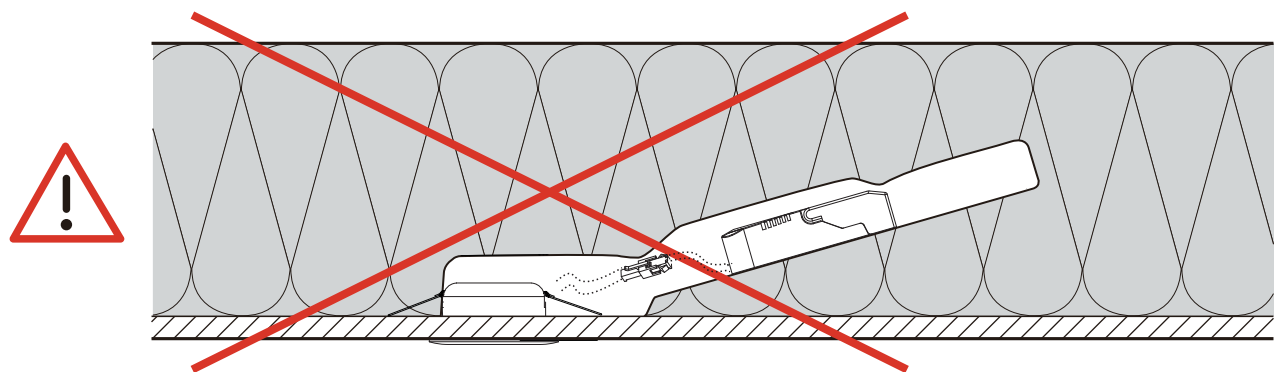

Hubro Iso Monteringsanvisning

STORK
ELEKTRO & AUTOMASJON

Installation

NO Les monteringsanvisningen nøye før installering. Kan kun installeres av en registrert installatørvirksomhet. FEU §13
Montering og vedlikehold skal kun skje med spenningen frakoblet.