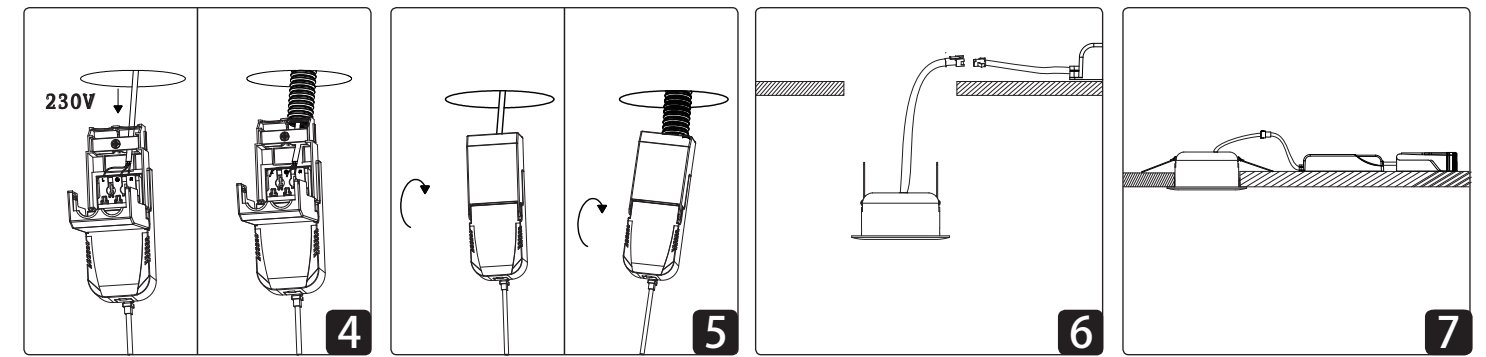

Hubro Iso Monteringsanvisning

STORK
ELEKTRO & AUTOMASJON

Installation

NO Les monteringsanvisningen nøye før installering. Kan kun installeres av en registrert installatørvirksomhet. FEU §13
Montering og vedlikehold skal kun skje med spenningen frakoblet.