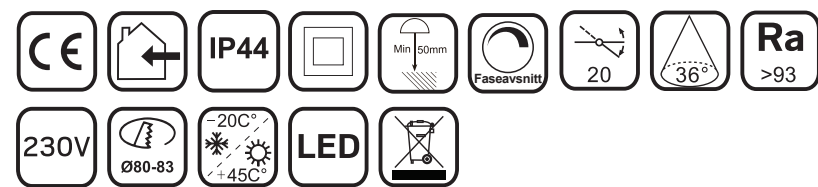

Hubro Iso Monteringsanvisning

STORK
ELEKTRO & AUTOMASJON

Installation

NO Les monteringsanvisningen nøye før installering. Kan kun installeres av en registrert installatørvirksomhet. FEU §13
Montering og vedlikehold skal kun skje med spenningen frakoblet.