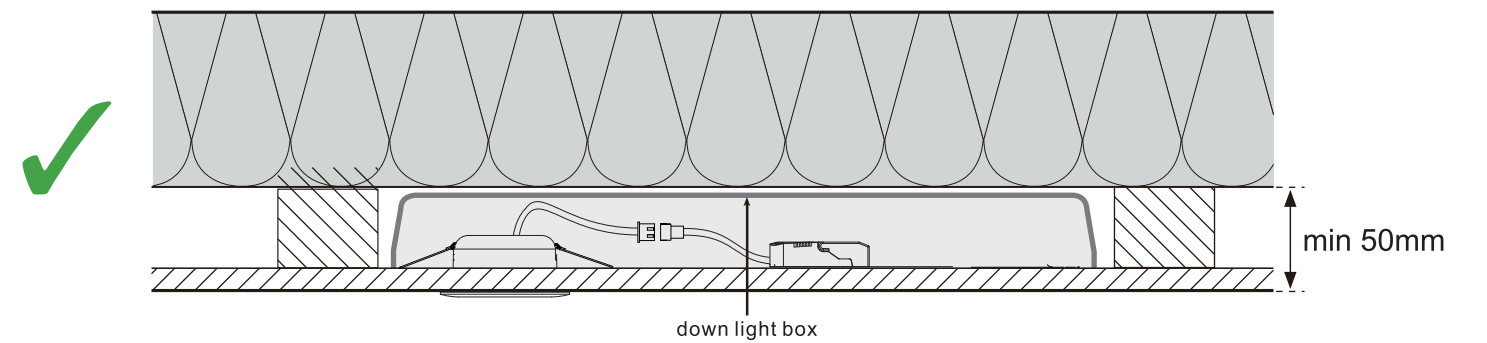

Hubro Iso Monteringsanvisning

STORK
ELEKTRO & AUTOMASJON

Installation

NO Les monteringsanvisningen nøye før installering. Kan kun installeres av en registrert installatørvirksomhet. FEU §13
Montering og vedlikehold skal kun skje med spenningen frakoblet.