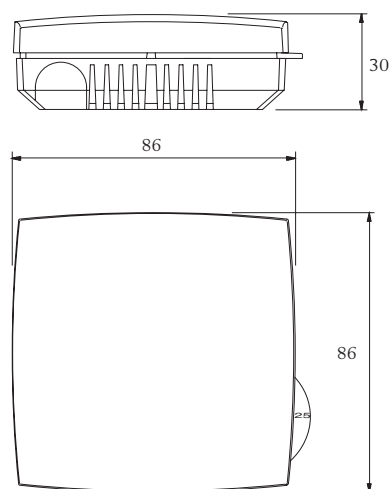

Tekniska data

Matningsspänning	230 V AC +/- 15 % 50-60 Hz
Egenförbrukning	1 W
Omgivningstemperatur	0...50°C
Lagringstemperatur	-40...+50°C
Omgivande luftfuktighet	Max 90% RH
Kapslingsklass	IP30

Färg Signal white RAL 9003

Denna produkt är CE-märkt. Mer information finns på www.regincontrols.com.

Ingång

Extern givare

För Regin NTC-givare. (0...30°C)

Utgång

Kontaktdata

Växlande kontakt 230 V 16 A.

Inställningar

Börvärde

0...30°C

Kopplingsdifferens

1K, fast

Inkoppling och dimensioner

OBS: Termostaten kan styra antingen kyla eller värme, men inte bådadera samtidigt.

Huvudkontor Sverige

Telefon: +46 31 720 02 00

Web: www.regincontrols.com

Mail: info@regin.se