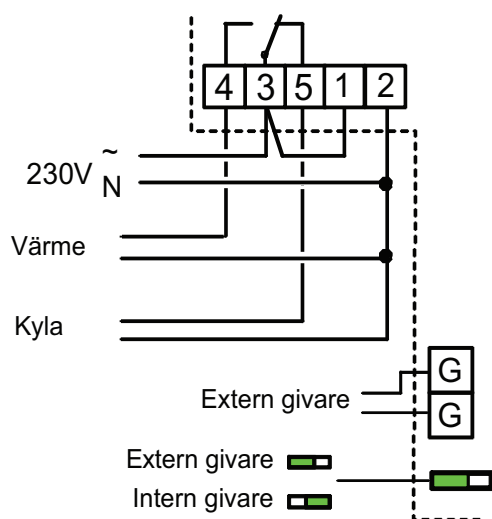

Tekniska data

Matningsspänning	230 V AC +/- 15 % 50-60 Hz
Egenförbrukning	1 W
Omgivningstemperatur	0...50°C
Lagringstemperatur	-40...+50°C
Omgivande luftfuktighet	Max 90% RH
Kapslingsklass	IP30

Färg Signal white RAL 9003

Denna produkt är CE-märkt. Mer information finns på www.regincontrols.com.

Ingång

Extern givare

För Regin NTC-givare. (0...30°C)

Utgång

Kontaktdata

Växlande kontakt 230 V 16 A.

Inställningar

Börvärde

0...30°C

Kopplingsdifferens

1K, fast

Inkoppling och dimensioner

OBS: Termostaten kan styra antingen kyla eller värme, men inte bådadera samtidigt.

Huvudkontor Sverige

Telefon: +46 31 720 02 00

Web: www.regincontrols.com

Mail: info@regin.se