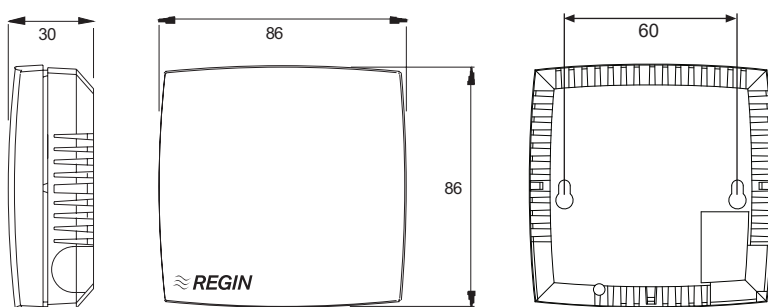

TG-R5/PT100

Rumsgivare

Rumsgivarserie med modern design som smälter in i varje miljö.

- ✓ Modern design
- ✓ Enkel och snabb installation med snäpplock

Tekniska data

Temperaturområde	0...50°C
Givarelement	PT100, 100 Ω/0°C, DIN-klass B
Skyddsklass	IP30
Material, kåpa	Polykarbonat
Färg	
Lock	Polarvit RAL9010
Bottendel	Ljusgrå RA7004

Temperatur (°C)	Resistans (Ω)
50	119,4
45	117,5
40	115,5
35	113,6
30	111,7
25	109,7
20	107,8
15	105,9
10	103,9
5	101,9
0	100,0

CE

RoHS: Produkten uppfyller Europaparlamentets och rådets direktiv 2011/65/EU.

Dimensioner

Mått i mm om annat ej anges.