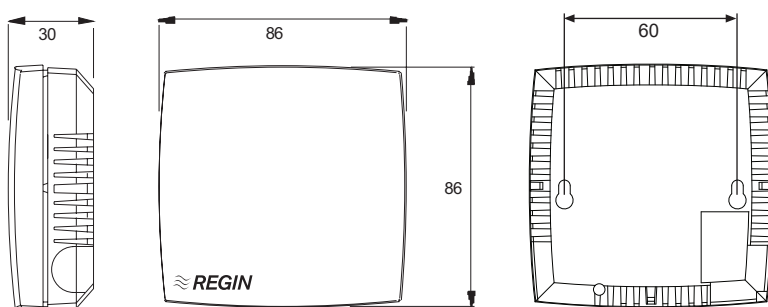

TG-R5/PT1000

Rumsgivare

Rumsgivarserie med modern design som smälter in i varje miljö.

- ✓ Modern design
- ✓ Enkel och snabb installation med snäpplock

Tekniska data

| | |
|-------------------------|---------------------------------|
| Temperaturområde | 0...50°C |
| Givarelement | PT1000, 1000 Ω/0°C, DIN-klass B |
| Skyddsklass | IP30 |
| Material, kåpa | Polykarbonat |
| Färg | |
| Lock | Polarvit RAL9010 |
| Bottendel | Ljusgrå RA7004 |

CE

RoHS: Produkten uppfyller Europaparlamentets och rådets direktiv 2011/65/EU.

Dimensioner

Mått i mm om annat ej anges.