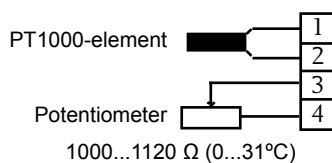

TG-R4/PT1000-RB

Rumsgivare med börvärdesjustering

Temperaturgivare med PT1000-element, avsedd för mätning av rumstemperatur.

- Modern design
- Enkel och snabb installation med snäplock

- Röd/blå (öka/minska) skala

Rumsgivare i Temperoserien med modern design som smälter in i varje miljö.

Tekniska data

Temperaturområde	0...31°C
Börvärdesinställning	0...31°C (1000...1120 Ω)
Givarelement	PT1000, 1000 Ω/0°C, DIN-klass B
Skyddsklass	IP30

Material

Hus Polykarbonat

Färg

Lock Polarvit RAL9010
Botten Ljusgrå RAL7004
Ratt Polarvit RAL9010

Temperatur (°C)	Resistans (Ω)
35	1136
30	1117
25	1097
20	1078
15	1059
10	1039
5	1019
0	1000

Dimensioner (mm)