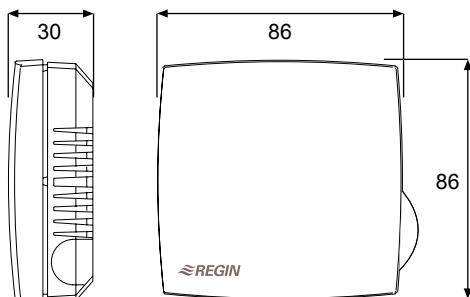

Material

Hus Polykarbonat

Färg

Lock Polarvit RAL9010
Botten Ljusgrå RAL7004
Ratt Polarvit RAL9010

Temperatur (°C)	Resistans (Ω)
35	1136
30	1117
25	1097
20	1078
15	1059
10	1039
5	1019
0	1000

Dimensioner (mm)