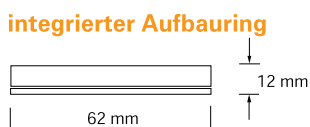

Empfohlenes Netzgerät

23294-104-00 30W CHF 49.00

Punto Plus Möbelaufbauleuchte

12V	3W	280lm	3000K	30'000h L70	
exkl. 		CRI 80	IP20	CE	

mit 1.5 Meter Anschlusskabel
weiss für Sechsfachverteiler

EPISTAR

Montagefreundliches Stecksystem