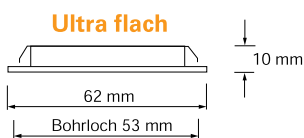

Punto Möbeleinbauleuchte

12V	3W	280lm	3000K	30'000h L70	
exkl. 		CRI 80	IP20	CE	

mit 1.5 Meter Anschlusskabel
weiss für Sechsfachverteiler

EPISTAR

Montagefreundliches Stecksystem

23294-001-70 Alu silber CHF 34.90