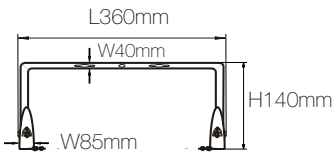

LIRA 240W
CODE 4567