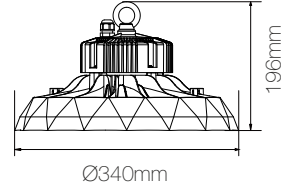

# ufo lens

LIRA 100W - 150W - 200W  
CODE 4566

100W - 150W - 200W

LIRA 240W  
CODE 4567

240W

2M CABLE

POLYCARBONATE COVER ANTI IMPACTS

MULTI  
TENSION

### UFO LENS 240W

60°

1m	9m	19m
26635lx	329lx	74x

90°

1m	9m	18m
23654lx	292lx	73x

120°

1m	7m	15m
15882lx	324lx	68x