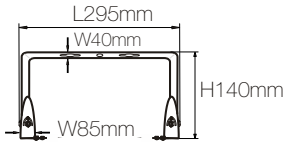

ufo lens

LIRA 100W - 150W - 200W
CODE 4566