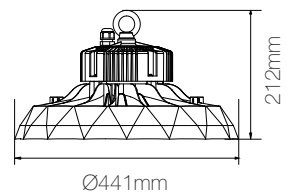

ufo lens

LIRA 100W - 150W - 200W
CODE 4566

100W - 150W - 200W

LIRA 240W
CODE 4567

240W

2M CABLE

POLYCARBONATE COVER ANTI IMPACTS

MULTI
TENSION

CODE	CCT	LUMENS	CD	POWER	VOLTAGE	ANGLE	PF	A	Hz
4502	4.000 K	16.000	5.500	100W	100-260V	60°/90°/120°	> 0,9	0,4	50/60
4503	5.000 K	16.200	6.000	100W	100-260V	60°/90°/120°	> 0,9	0,4	50/60
4504	4.000 K	24.000	8.500	150W	100-260V	60°/90°/120°	> 0,9	0,6	50/60
4505	5.000 K	24.200	9.000	150W	100-260V	60°/90°/120°	> 0,9	0,6	50/60
4506	4.000 K	32.000	10.600	200W	100-260V	60°/90°/120°	> 0,9	0,9	50/60
4507	5.000 K	32.200	11.100	200W	100-260V	60°/90°/120°	> 0,9	0,9	50/60
4508	4.000 K	38.400	12.969	240W	100-260V	60°/90°/120°	> 0,9	1	50/60

ALUMINIUM

IP65

CE

EMC

CB

160lm/w

TRQ
EMERGENCY
OPTIONAL
p.384

RoHS