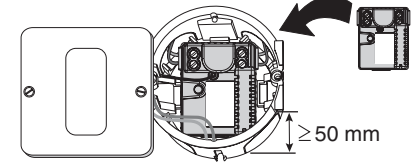

TYXIA 4600

TYXIA 4610

TYXIA 4620

TYXIA 4630