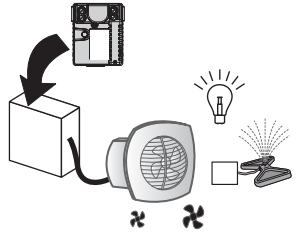

TYXIA 4600

TYXIA 4610

TYXIA 4620

TYXIA 4630