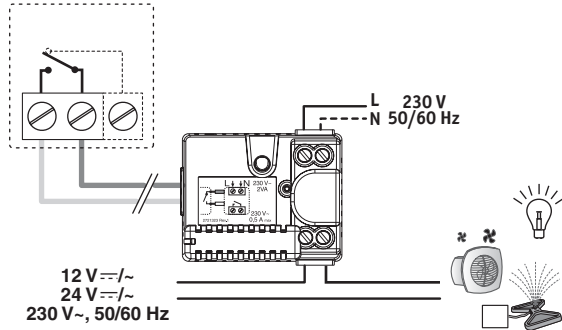

TYXIA 4600

TYXIA 4610

TYXIA 4620

TYXIA 4630