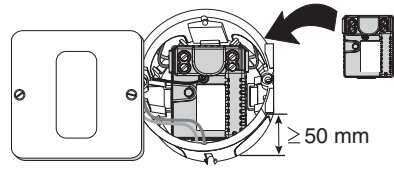

TYXIA 4600

TYXIA 4610

TYXIA 4620

TYXIA 4630