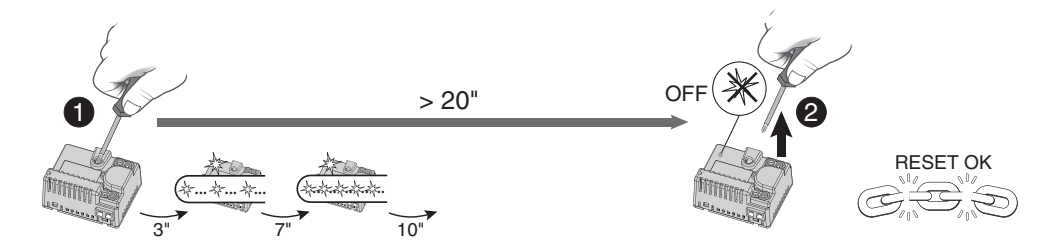

TYXIA 4600 / TYXIA 4610 / 4620 / 4630

TYXIA 4600 / TYXIA 4620

TYXIA 4600 / 4610 / 4620 / 4630

www.deltadore.com

Important product information (1 2 4)

	TYXIA 4600	TYXIA 4610	TYXIA 4620	TYXIA 4630
	230 V~, 50/60 Hz 2 VA			
	= Class II			
	868 MHz (EN 300 220) 100 m			
	16 max.			
°C	-5°C / +40°C			
	45 x 38 x 23 mm			
CE	R&TTE 1999/5/CE			
	TYXIA 4600	TYXIA 4610	TYXIA 4620	TYXIA 4630
	1A max - 12V =/~ 0,5A max - 24V =/~ 0,5A max - 230V~		1A max- 12V =/~ 0,5A max- 24V =/~ 0,5A max - 230V~	230V~ 20 Nm/ 0,8 A/ 180 W