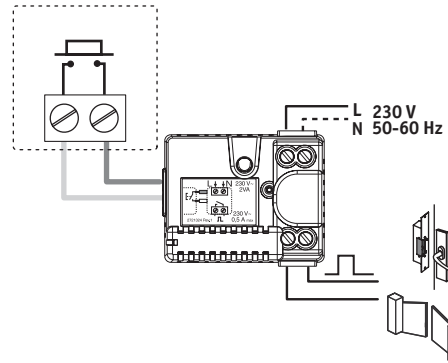

TYXIA 4600

TYXIA 4610

TYXIA 4620

TYXIA 4630