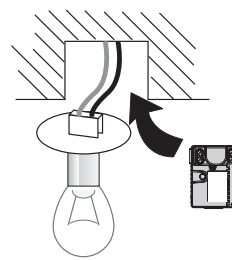

TYXIA 4600

TYXIA 4610

TYXIA 4620

TYXIA 4630