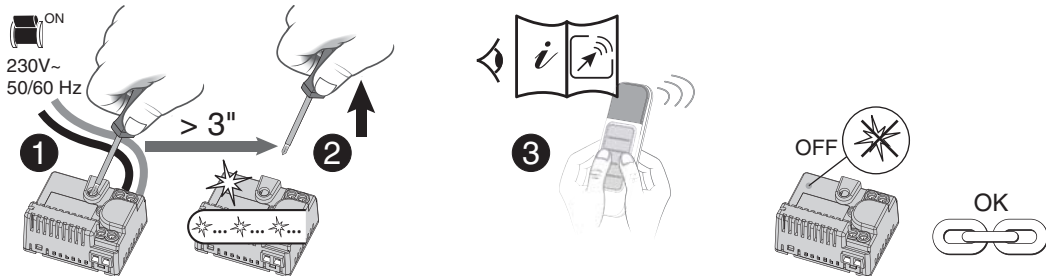

TYXIA 4600 / TYXIA 4610 / 4620 / 4630

TYXIA 4600 / TYXIA 4620

TYXIA 4600 / 4610 / 4620 / 4630

www.deltadore.com

Important product information (1 2 4)

	TYXIA 4600	TYXIA 4610	TYXIA 4620	TYXIA 4630
	230 V~, 50/60 Hz 2 VA			
	= Class II			
	868 MHz (EN 300 220) 100 m			
	16 max.			
°C	-5°C / +40°C			
	45 x 38 x 23 mm			
CE	R&TTE 1999/5/CE			
	TYXIA 4600	TYXIA 4610	TYXIA 4620	TYXIA 4630
	1A max - 12V =/~ 0,5A max - 24V =/~ 0,5A max - 230V~		1A max- 12V =/~ 0,5A max- 24V =/~ 0,5A max - 230V~	230V~ 20 Nm/ 0,8 A/ 180 W