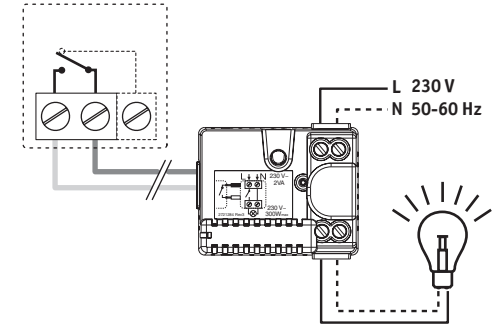

TYXIA 4600

TYXIA 4610

TYXIA 4620

TYXIA 4630