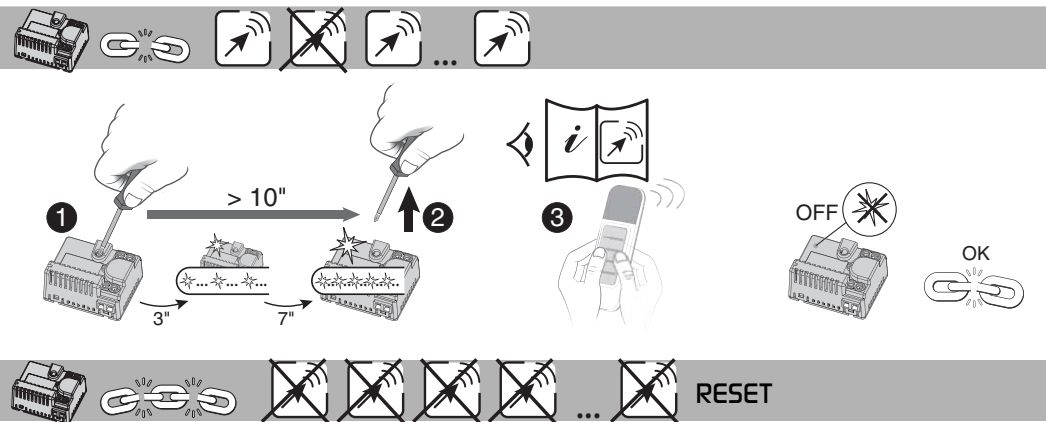

TYXIA 4600 / TYXIA 4610 / 4620 / 4630

TYXIA 4600 / TYXIA 4620

TYXIA 4600 / 4610 / 4620 / 4630

www.deltadore.com

Important product information (1 2 4)

	TYXIA 4600	TYXIA 4610	TYXIA 4620	TYXIA 4630
	230 V~, 50/60 Hz 2 VA			
	= Class II			
	868 MHz (EN 300 220) 100 m			
	16 max.			
°C	-5°C / +40°C			
	45 x 38 x 23 mm			
CE	R&TTE 1999/5/CE			
	TYXIA 4600	TYXIA 4610	TYXIA 4620	TYXIA 4630
	1A max - 12V =/~ 0,5A max - 24V =/~ 0,5A max - 230V~		1A max- 12V =/~ 0,5A max- 24V =/~ 0,5A max - 230V~	230V~ 20 Nm/ 0,8 A/ 180 W