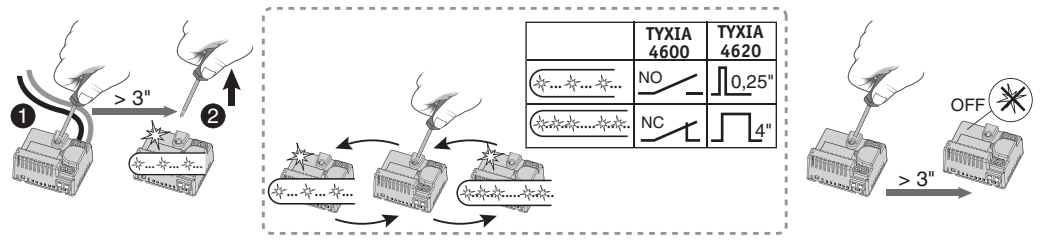

TYXIA 4600 / TYXIA 4610 / 4620 / 4630

TYXIA 4600 / TYXIA 4620

TYXIA 4600 / 4610 / 4620 / 4630

www.deltadore.com

Important product information (1 2 4)

	TYXIA 4600	TYXIA 4610	TYXIA 4620	TYXIA 4630
	230 V~, 50/60 Hz 2 VA			
	= Class II			
	868 MHz (EN 300 220) 100 m			
	16 max.			
°C	-5°C / +40°C			
	45 x 38 x 23 mm			
CE	R&TTE 1999/5/CE			
	TYXIA 4600	TYXIA 4610	TYXIA 4620	TYXIA 4630
	1A max - 12V =/~ 0,5A max - 24V =/~ 0,5A max - 230V~		1A max- 12V =/~ 0,5A max- 24V =/~ 0,5A max - 230V~	230V~ 20 Nm/ 0,8 A/ 180 W