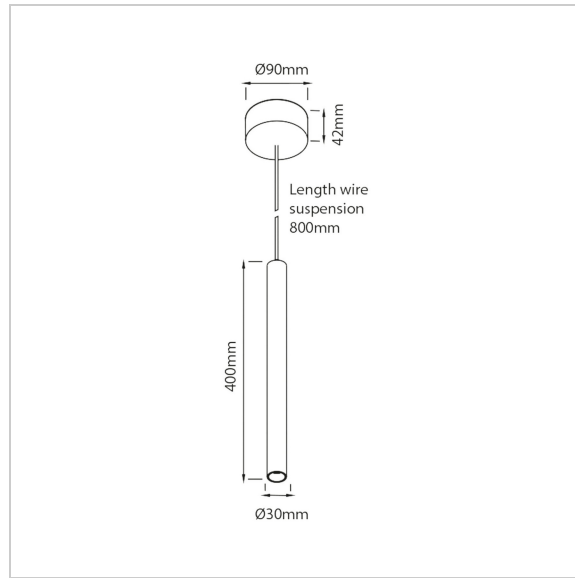

© 2019 Karizma Luce BV. All rights reserved. Please visit karizmaluce.com for more information.