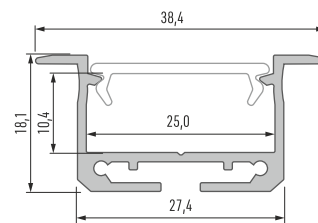

Karta produktu

Data sheet / Каталогная карта

Profil LED in
Profile LED / Профиль LED
SILED A

Profil LED inSILEDA Profile LED inSILEDA / Профиль LED inSILEDA

	BIAŁY (lakierowany) white (lacquered) / белый (лакированный)	SREBRNY (anodowany) silver (anodized) / серебряный (анодированный)
		
Wymiary (mm) Dimensions (mm) / Размеры (мм)	1000, 2020, 3000	
Szerokość taśmy LED (mm) LED strip width (mm) / Ширина светодиодной ленты (мм)	2 x 12	
Zastosowanie Application / Применение	profil wpuszczany, architektoniczny – do stosowania sufitowego i ściennego w wyfrezowanym otworze recessed architectural profile – to be used in ceilings and walls in the milled groove / встраиваемый профиль, архитектурный. Для потолочного и настенного применения в фрезерованном отверстии	

Klosze (PMMA) Covers / Рассеиватели

Wymiary [mm] Dimensions (mm) / Размеры (мм): 1000, 2020, 3000

TRANSPARENTNY transparent / прозрачный	MROŻONY frozen / изморозь	MLECZNY milky / молочный	FROSTED frosted / матовый	FROSTED MLECZNY milky frosted / матовый молочный	CZARNY PMMA black PMMA / черный PMMA
DOUBLE					
					
❄️ PMMA 93%	❄️ PMMA 79%	❄️ PMMA 50%	❄️ PMMA 85%	❄️ PMMA 82%	❄️ PMMA 22,67%