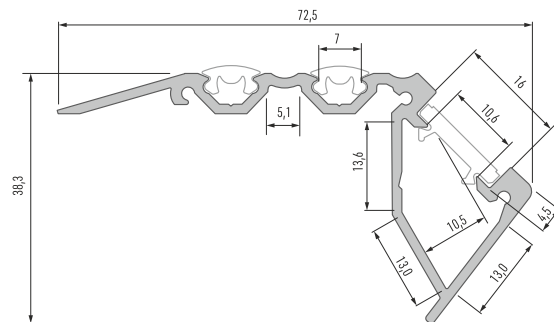

Karta produktu

Data sheet / Каталогная карта

Profil LED

Profile LED / Профиль LED

SCALA

Profil LED SCALA Profile LED SCALA / Профиль LED SCALA

	CZARNY (anodowany) black (anodized) / черный (анодированный)	SREBRNY (anodowany) silver (anodized) / серебряный (анодированный)
		
Wymiary (mm) Dimensions (mm) / Размеры (мм)	1000, 2020, 3000	
Szerokość taśmy LED (mm) LED strip width (mm) / Ширина светодиодной ленты (мм)	4 x 12	
Zastosowanie Application / Применение	profil schodowy z wmontowanym sznurem antypoślizgowym – do oświetlenia schodów w przestrzeni publicznej stairs profile with built-in anti-slippery rope. To be used for lighting of stairs in public spaces / лестничный профиль с встроеной противоскользящей вставкой. Для применения в промышленном строительстве	

Klosze (PVC/PC) Covers / Рассеиватели

Wymiary [mm] Dimensions (mm) / Размеры (мм): 1000, 2020, 3000

MLECZNY PVC milky / молочный	MLECZNY PC milky / молочный
TERRA	
	

Zaślepki do profilu LED SCALA (aluminium)

End caps for LED profile SCALA (aluminum) / Заглушки для профиля LED SCALA (алюминий)

Z OTWOREM with a hole / с отверстием				BEZ OTWORU without a hole / без отверстия			
SREBRNY silver / серебряный		CZARNY black / черный		SREBRNY silver / серебряный		CZARNY black / черный	
LEWA left / левая	PRAWA right / правая	LEWA left / левая	PRAWA right / правая	LEWA left / левая	PRAWA right / правая	LEWA left / левая	PRAWA right / правая
							