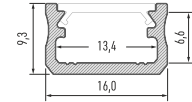

Karta produktu

Data sheet / Каталогная карта

Profil LED

Profile LED / Профиль LED

A

A

Profil LED A Profile LED A / Профиль LED A

BIAŁY (lakierowany) white (lacquered) / белый (лакированный)	CZARNY (anodowany) black (anodized) / черный (анодированный)	INOX (anodowany) inox (anodized) / inox (анодированный)	SREBRNY (anodowany) silver (anodized) / серебряный (анодированный)	SUROWY raw / сырой
Wymiary (mm) Dimensions (mm) / Размеры (мм)		1000, 2020, 3000		
Szerokość taśmy LED (mm) LED strip width (mm) / Ширина светодиодной ленты (мм)		do 12 up to 12 / до 12		
Zastosowanie Application / Применение		napowierzchniowy – do podświetlenia dekoracyjnego pomieszczeń biurowych oraz domowych surface-mounted – for decorative lighting in offices and homes / накладной – для декоративной подсветки офисных и жилых помещений		

Klosze (PVC/PMMA/PC) Covers / Рассеиватели

Wymiary [mm] Dimensions (mm) / Размеры (мм): 1000, 2020, 3000

TRANSPARENTNY transparent / прозрачный	MROŻONY frozen / изморозь	MLECZNY milky / молочный	FROSTED frosted / матовый	FROSTED MLECZNY milky frosted / матовый молочный	CZARNY PMMA black PMMA / черный PMMA	LENS 15 lens 15 / lens 15	LENS 30 lens 30 / lens 30
BASIC							
✦ PMMA 95%	✦ PMMA 78%	✦ PMMA 51%	✦ PMMA 90%	✦ PMMA 83%	✦ PMMA 23,90%	✦ PMMA 92%	✦ PMMA 92%
✦ PVC 88%	✦ PVC 66%	✦ PVC 44%					
✦ PC 92%	✦ PC 67%	✦ PC 36%					
HIGH							
✦ PMMA 95%	✦ PMMA 78%	✦ PMMA 52%	✦ PMMA 87%	✦ PMMA 83%	✦ PMMA 19,83%		
✦ PVC 82%	✦ PVC 65%	✦ PVC 42%					