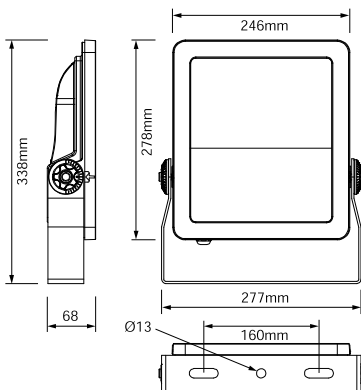

### Information

- Asymmetrische Lichtverteilung (135° x 70°)
- Gute Entblendung
- Flache Bauform
- Top-Komponenten
- Inklusive Anschlusskabel ca. 20cm (3 x 1.0mm<sup>2</sup>)