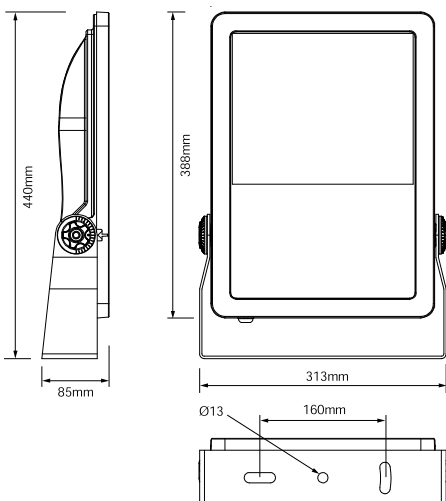

Mastro LED 50W / 100W / 150W / IP66

Effiziente Asymmetrie

230V	50-150W	4000K	6500-19200lm	50'000h L70	
inkl.	Asym. 135x70°	IP66	CRI 80	CE	

Asymmetrische Lichtverteilung / IP66

180-230-40	Aluminium grau ~RAL 9006	50W	6500lm	CHF	299.00
180-231-40	Aluminium grau ~RAL 9006	100W	12800lm	CHF	449.00
180-232-40	Aluminium grau ~RAL 9006	150W	19200lm	CHF	599.00

50 Watt

Information

- Asymmetrische Lichtverteilung (135° x 70°)
- Gute Entblendung
- Flache Bauform
- Top-Komponenten
- Inklusive Anschlusskabel ca. 20cm (3 x 1.0mm²)

100 Watt

150 Watt